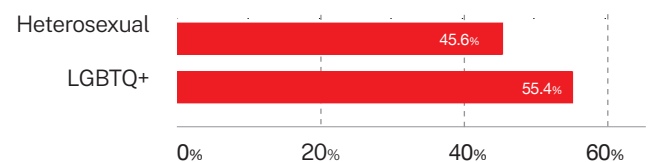

Unidos En Empatía

Informe sobre la salud mental de usuarios latinos en 2021*

41,800
CONVERSACIONES EN NUESTRA PLATAFORMA

16,800
TEXTERS EN CRISIS

Temas Identificados

Edad

Género

Orientación sexual