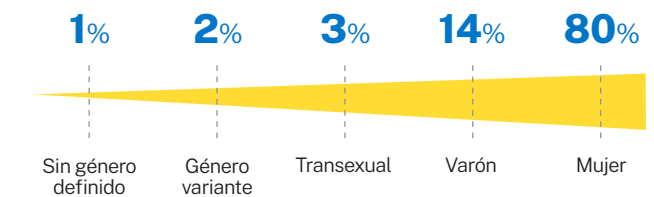

Unidos En Empatía

Informe sobre la salud mental de usuarios latinos en 2021*

41,800
CONVERSACIONES EN NUESTRA PLATAFORMA

16,800
TEXTERS EN CRISIS

Temas Identificados

Edad

Género

Orientación sexual