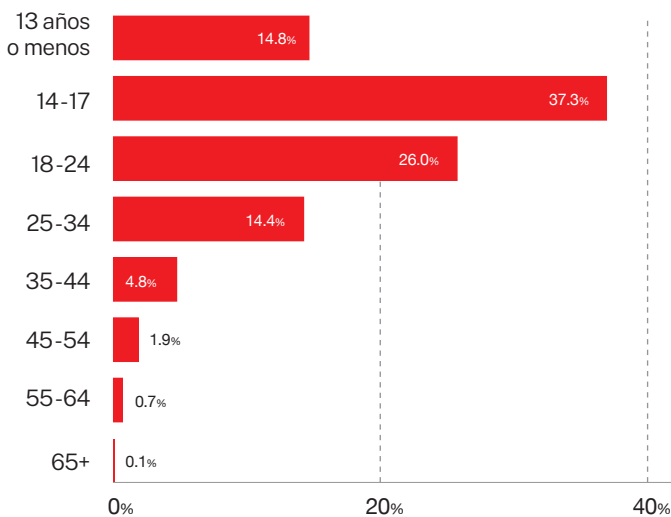

Unidos En Empatía

Informe sobre la salud mental de usuarios latinos en 2021*

41,800
CONVERSACIONES EN NUESTRA PLATAFORMA

16,800
TEXTERS EN CRISIS

Temas Identificados

Edad

Género

Orientación sexual

*Solo incluye respuestas a nuestra encuesta post-conversación del 2021 hechas por personas identificadas como Latino. En promedio, se estima que un 21% de Texters responden esta encuesta.