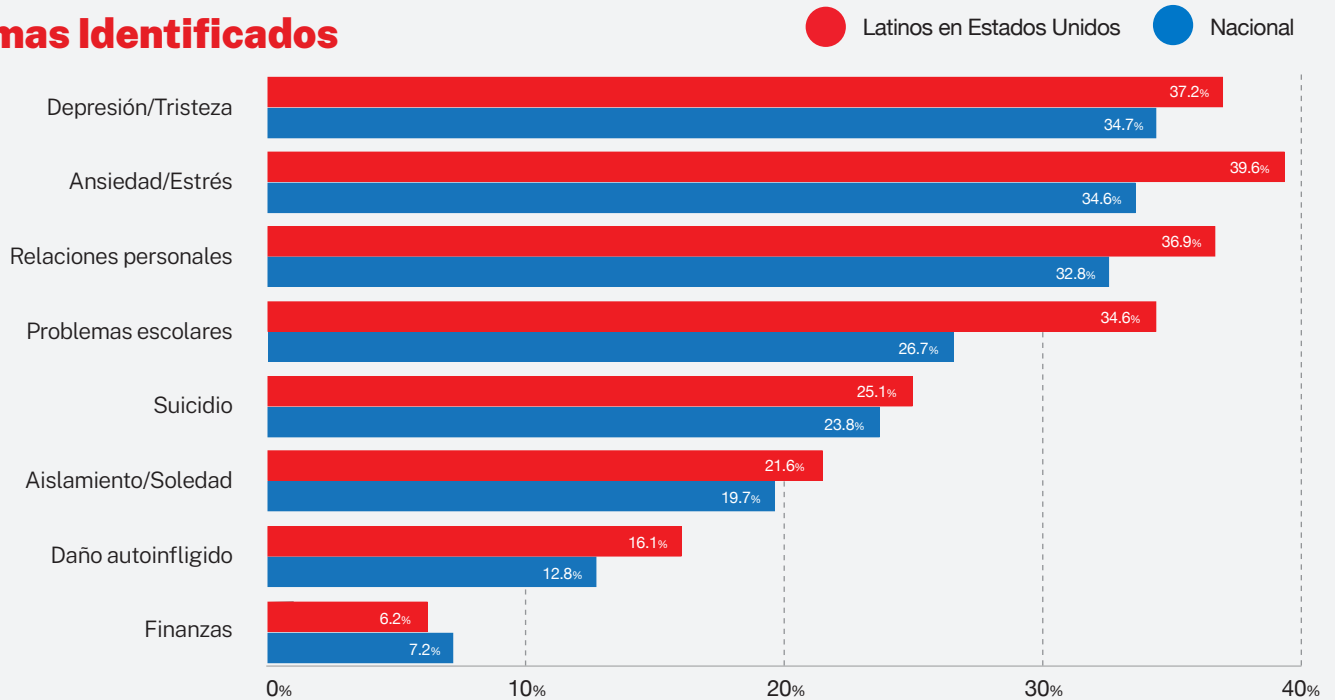

Unidos En Empatía

Informe sobre la salud mental de usuarios latinos en 2021*

41,800
CONVERSACIONES EN NUESTRA PLATAFORMA

16,800
TEXTERS EN CRISIS

Temas Identificados

Edad

Género

Orientación sexual

*Solo incluye respuestas a nuestra encuesta post-conversación del 2021 hechas por personas identificadas como Latino. En promedio, se estima que un 21% de Texters responden esta encuesta.